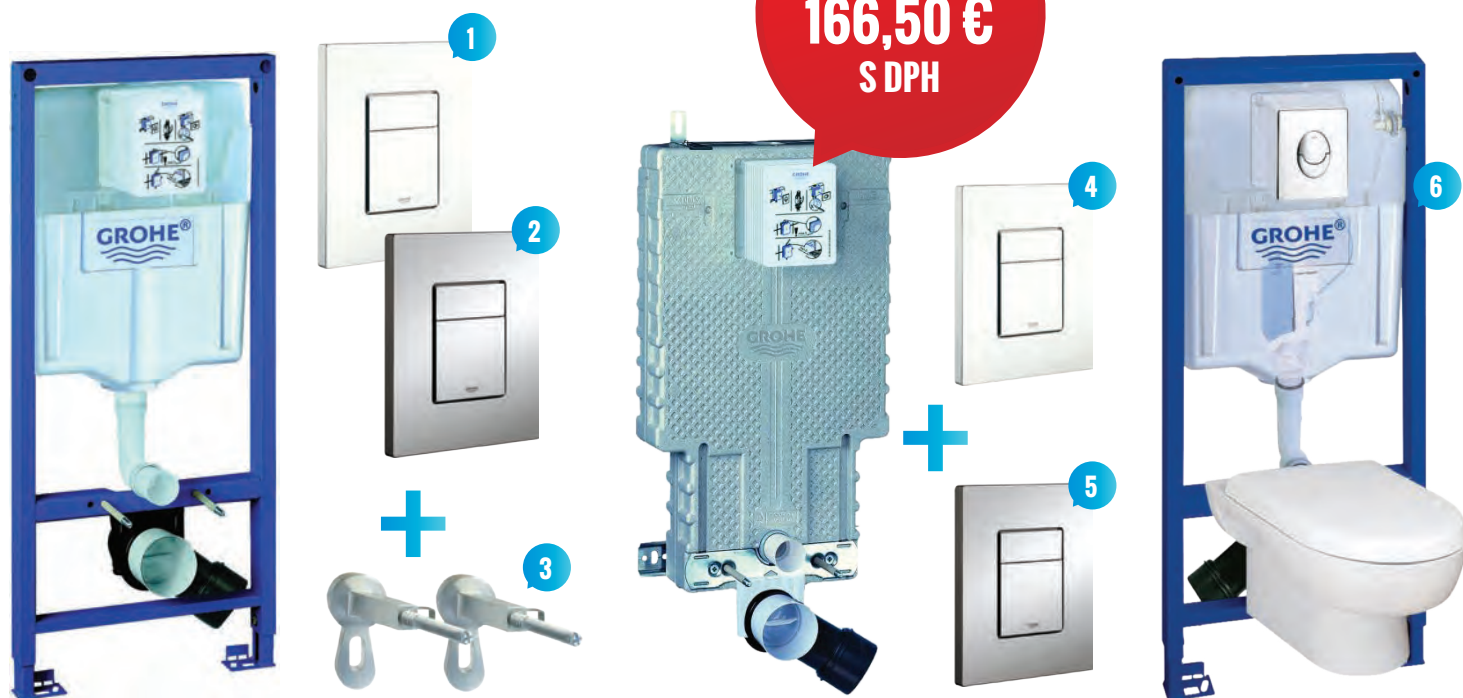

## Grohe podomietkové sety aj s doplnkami!

**CENY UŽ OD**  
**166,50 €**  
**S DPH**

foto	obj. kód	názov a popis	akciová brutto cena s DPH/set
1	TLI GHRAP + TLSKATEB	RAPID SL podomietkový modul pre závesné WC (2,6 - 9 litra - 1,13 m) + SKATE Cosmopolitan ovládacie tlačidlo 2-činné, biele	<b>215,28 €</b>
2	TLI GHRAP + TLSKATECR	RAPID SL podomietkový modul pre závesné WC (2,6 - 9 litra - 1,13 m) + SKATE Cosmopolitan tlačidlo 2-činné, chróm	<b>219,00 €</b>
3	GH 38772001	RAPID SL set 3v1 pre závesné WC (1,13 m), modul, SKATE Cosmopolitan ovládacie tlačidlo 2-činné chróm, nástenná prípojka pre predstenovú montáž	<b>225,90 €</b>
4	TLI GHUNI + TLSKATEB	UNISET podomietkový modul pre závesné WC + SKATE Cosmopolitan ovládacie tlačidlo 2-činné, biele	<b>181,68 €</b>
5	GH 38 825 000	UNISET 2v1 podomietkový modul pre závesné WC + SKATE Cosmopolitan ovládacie tlačidlo 2-činné, chróm	<b>166,50 €</b>
6	GH 39191000	Solido set 4v1 pre závesné WC (6 - 9 litra - 1,13 m), RAPID SL podomietkový modul, SKATE Air ovládacie tlačidlo 2-činné biele, LECICO MADISON závesné WC so sedátkom	<b>236,70 €</b>